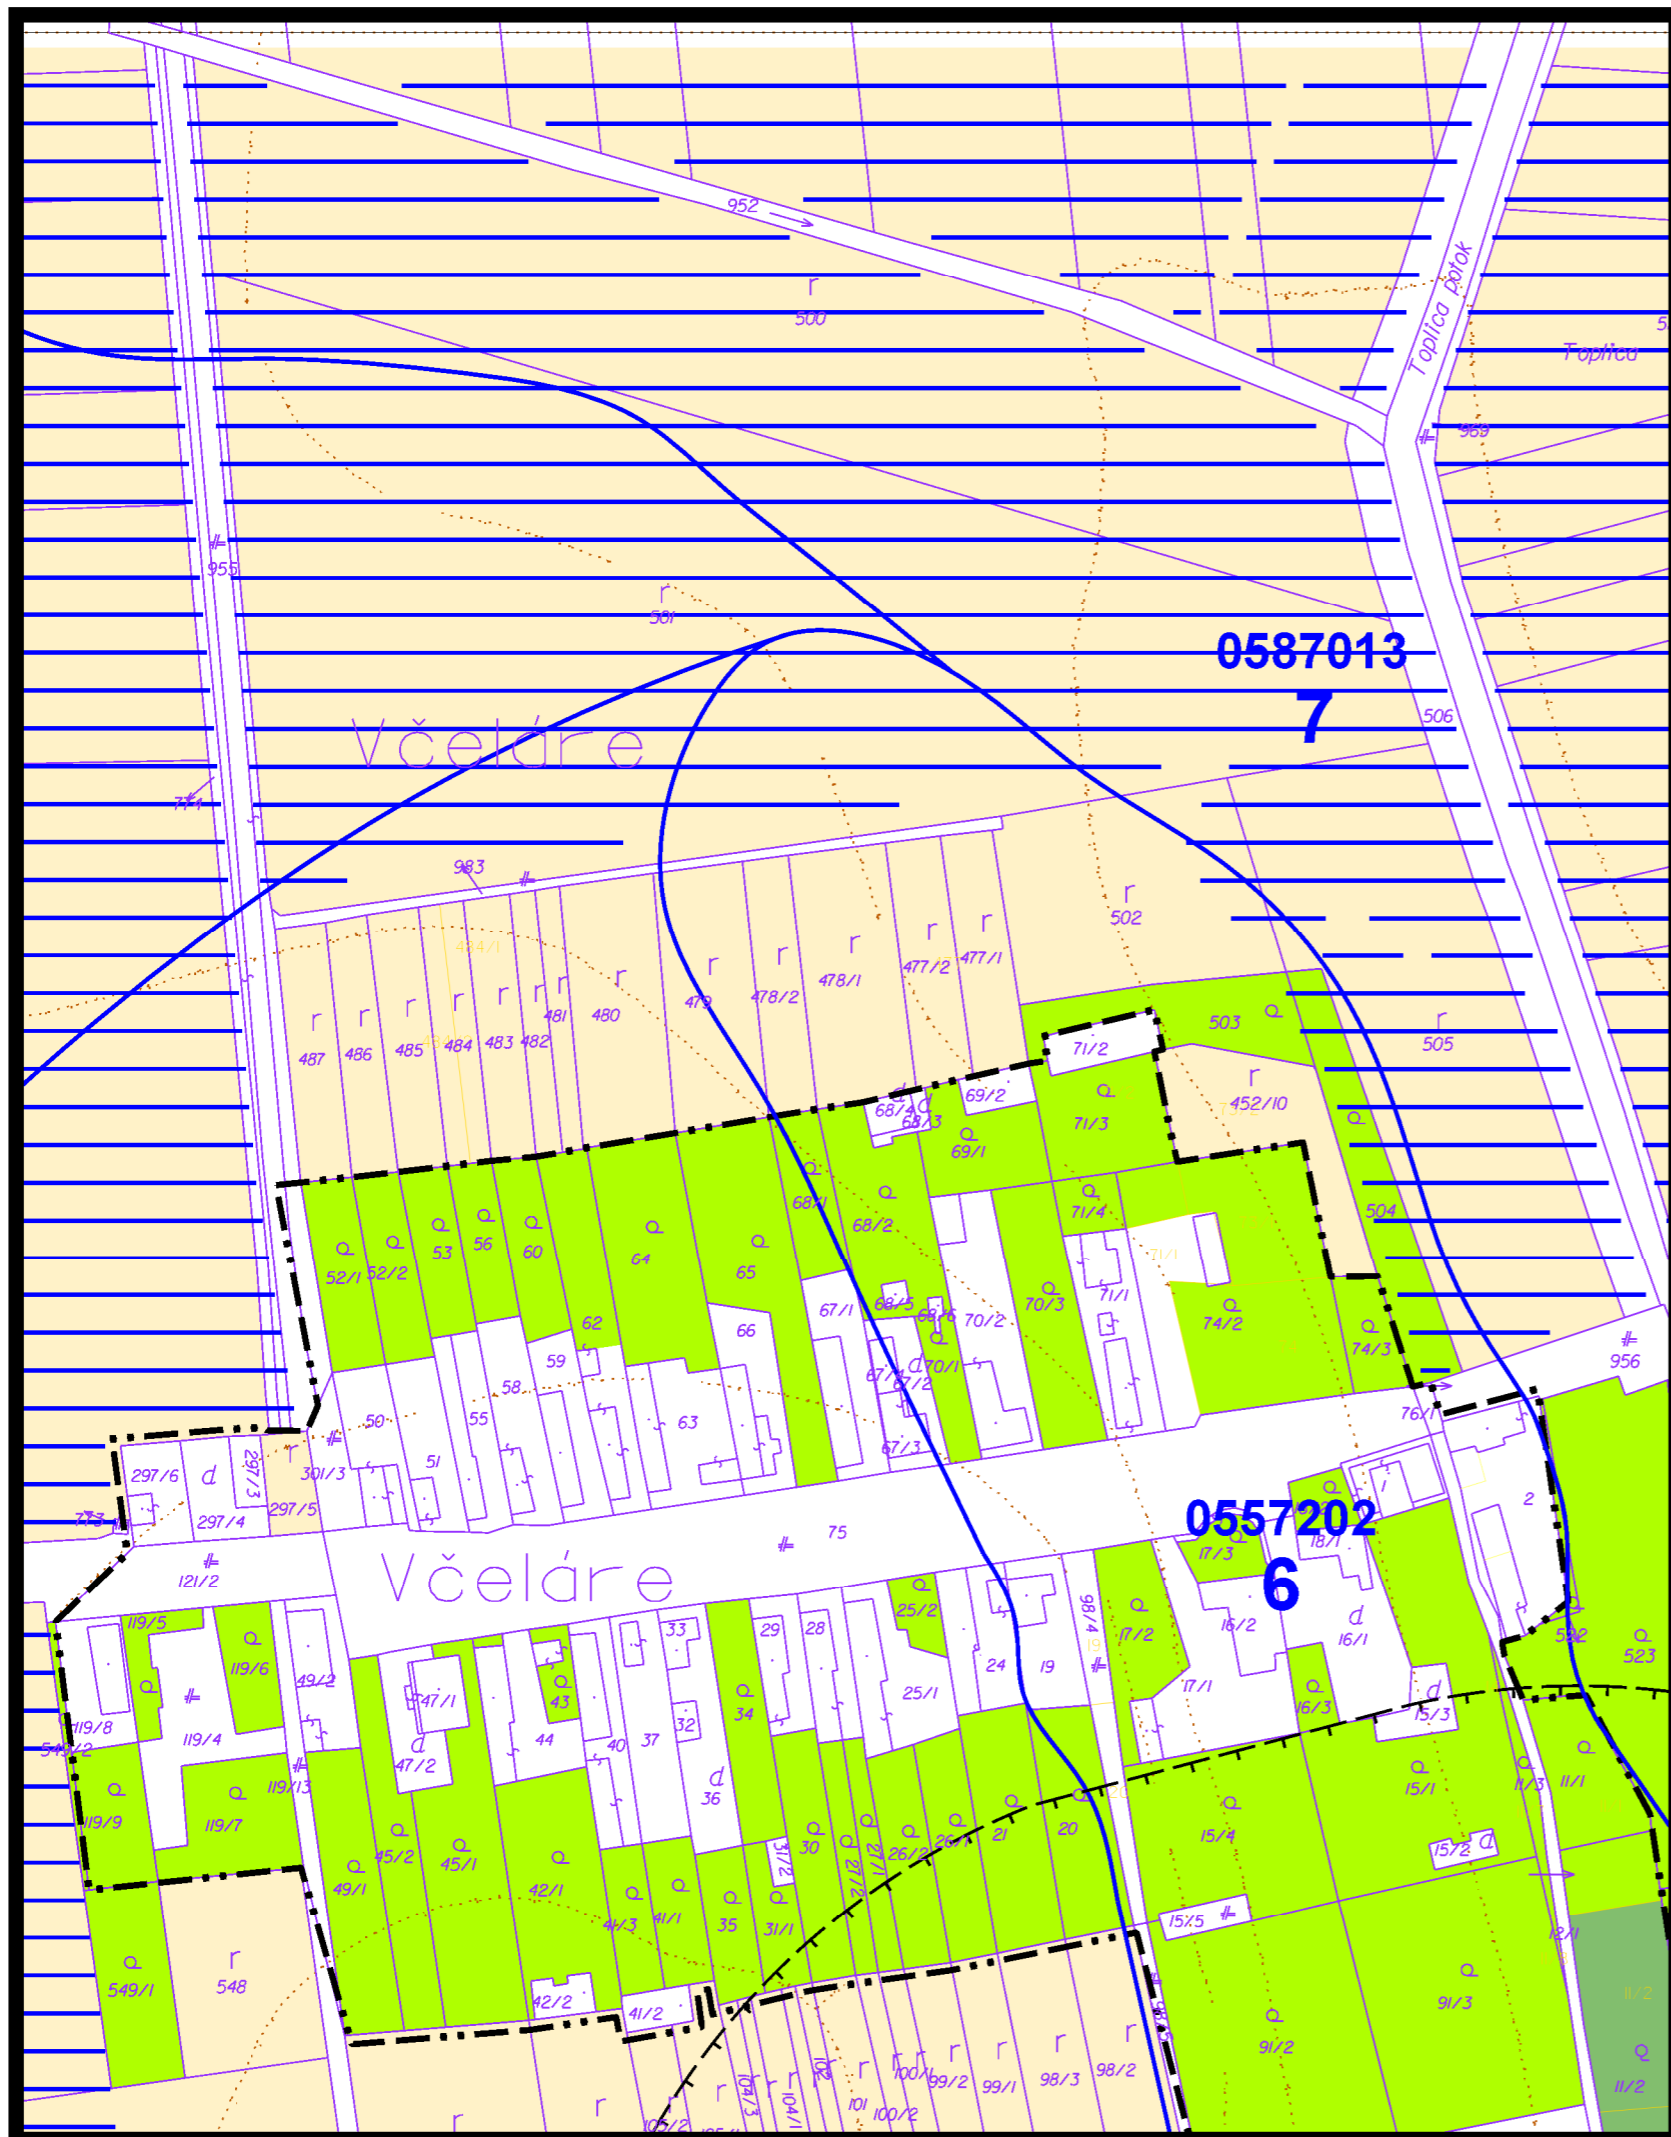

# územný plán obce **Včeláre**

## **8** Perspektívne použitie PP a LP na nepoľnohospodárske účely

túto zmenu územného plánu vypracovala  
architektonická kancelária ARKA, spol. s r.o. Košice

hlavný riešiteľ: Ing.arch. Dezider Kovács

dátum vypracovania: september 2014